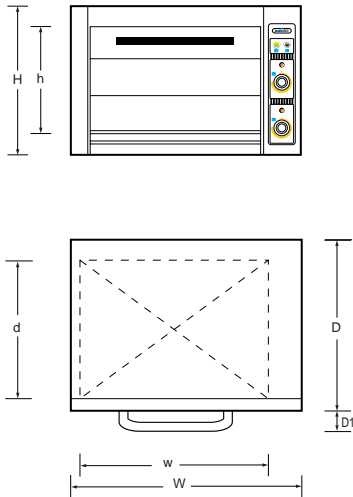

規格 Specification:		型號 Models:		
		PKO-2111A 焗肉爐 Meat Oven	PKO-2109A 焗餅爐 Pastry Oven	PKO-4309A 焗餅爐 Pastry Oven
外殼尺寸 (毫米) Overall Dimensions (mm)				
闊 Width (W)		755	820	1350
深 Depth (D+D1)		610+90	760+90	760+90
高 Height (H)		490	415	415
爐內尺寸 (毫米) Internal Dimensions (mm)				
闊 Width (w)		540	530	1100
深 Depth (d)		545	695	695
高 Height (h)		305	230	230
爐盆容量 (尺寸-毫米) Tray Capacity No. (size-mm)		1 (500x500)	1 (500x500 / 458x660)	2 (500x500 / 458x660)
總耗電量 (千瓦) Total Output Power (Kw)		5.5	4	6.6
頂發熱線 Upper Heater (Kw)		2.5	2	3.3
底發熱線 Lower Heater (Kw)		3	2	3.3
電壓 Voltage		220v/1ph/50Hz	220v/1ph/50Hz	220v/1ph/50Hz
淨重 (公斤) Net Wt. (kgs)		63	62	105
毛重 (公斤) Gross Wt. (kgs)		67	66	110