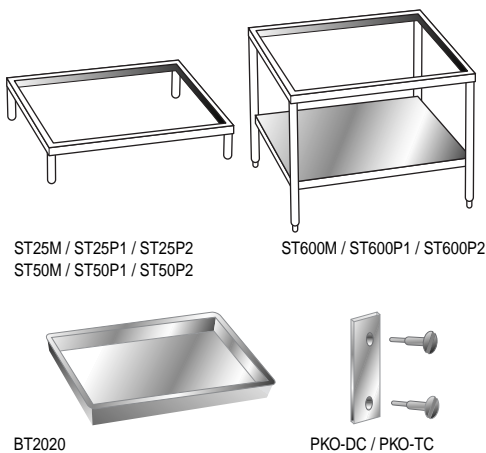

選擇配件 Optional Accessories:

ST25M / ST25P1 / ST25P2
ST50M / ST50P1 / ST50P2

ST600M / ST600P1 / ST600P2

BT2020

PKO-DC / PKO-TC

配件名稱	PKO-2111A	PKO-2109A	PKO-4309A
石板底 (數量) Granite Sole (Qty)	0	PKO-2109AG (1 pc)	PKO-4309AG (2 pcs)
加濕器 (入水位) Humidifier (Water Inlet)	0	PKO-2109AH (Ø12mm)	PKO-4309AH (Ø12mm)
加濕器耗電量 / 電壓 Humidifier Electricity Loading / Voltage	0	3Kw (220v/1ph/50Hz)	3Kw (220v/1ph/50Hz)
石板底連加濕器 Granite Sole & Humidifier	0	PKO-2109AGH	PKO-4309AGH
25毫米高不銹鋼爐架 25mm/H Stainless Steel Oven Stand	ST25M	ST25P1	ST25P2
50毫米高不銹鋼爐架 50mm/H Stainless Steel Oven Stand	ST50M	ST50P1	ST50P2
600毫米高不銹鋼爐架連一下層板 600mm/H Stainless Steel Oven Stand	ST600M	ST600P1	ST600P2
458x660毫米不銹鋼爐盆 458x660mm Stainless Steel Baking Tray	0	BT1826	BT1826
500x500毫米不銹鋼爐盆 500x500mm Stainless Steel Baking Tray	BT2020	BT2020	BT2020
定位夾雙層焗爐用 Fixing Clips for Double Decks Oven	PKO-TC	PKO-TC	PKO-TC
定位夾三層焗爐用 Fixing Clips for Triple Decks Oven	PKO-TC	PKO-TC	PKO-TC

PRO-FIT
INDUSTRIAL CO., LTD.

寶發實業有限公司

香港辦事處
Hong Kong Office
廠址
Factory

香港新界葵涌大連排道 152-160 號金龍工業中心第 1 座 25 字樓 C 室
Flat C, 25/F, Block 1, Golden Dragon Industrial Centre, 152-160 Tai Lin Pai Road, Kwai Chung, N.T. Hong Kong
電話 Tel.: (852) 2371 2862 傳真 Fax.: (852) 2371 2867 電子郵箱 email: profit@profitind.com
中國廣東佛山
Foshan, Guangdong, China